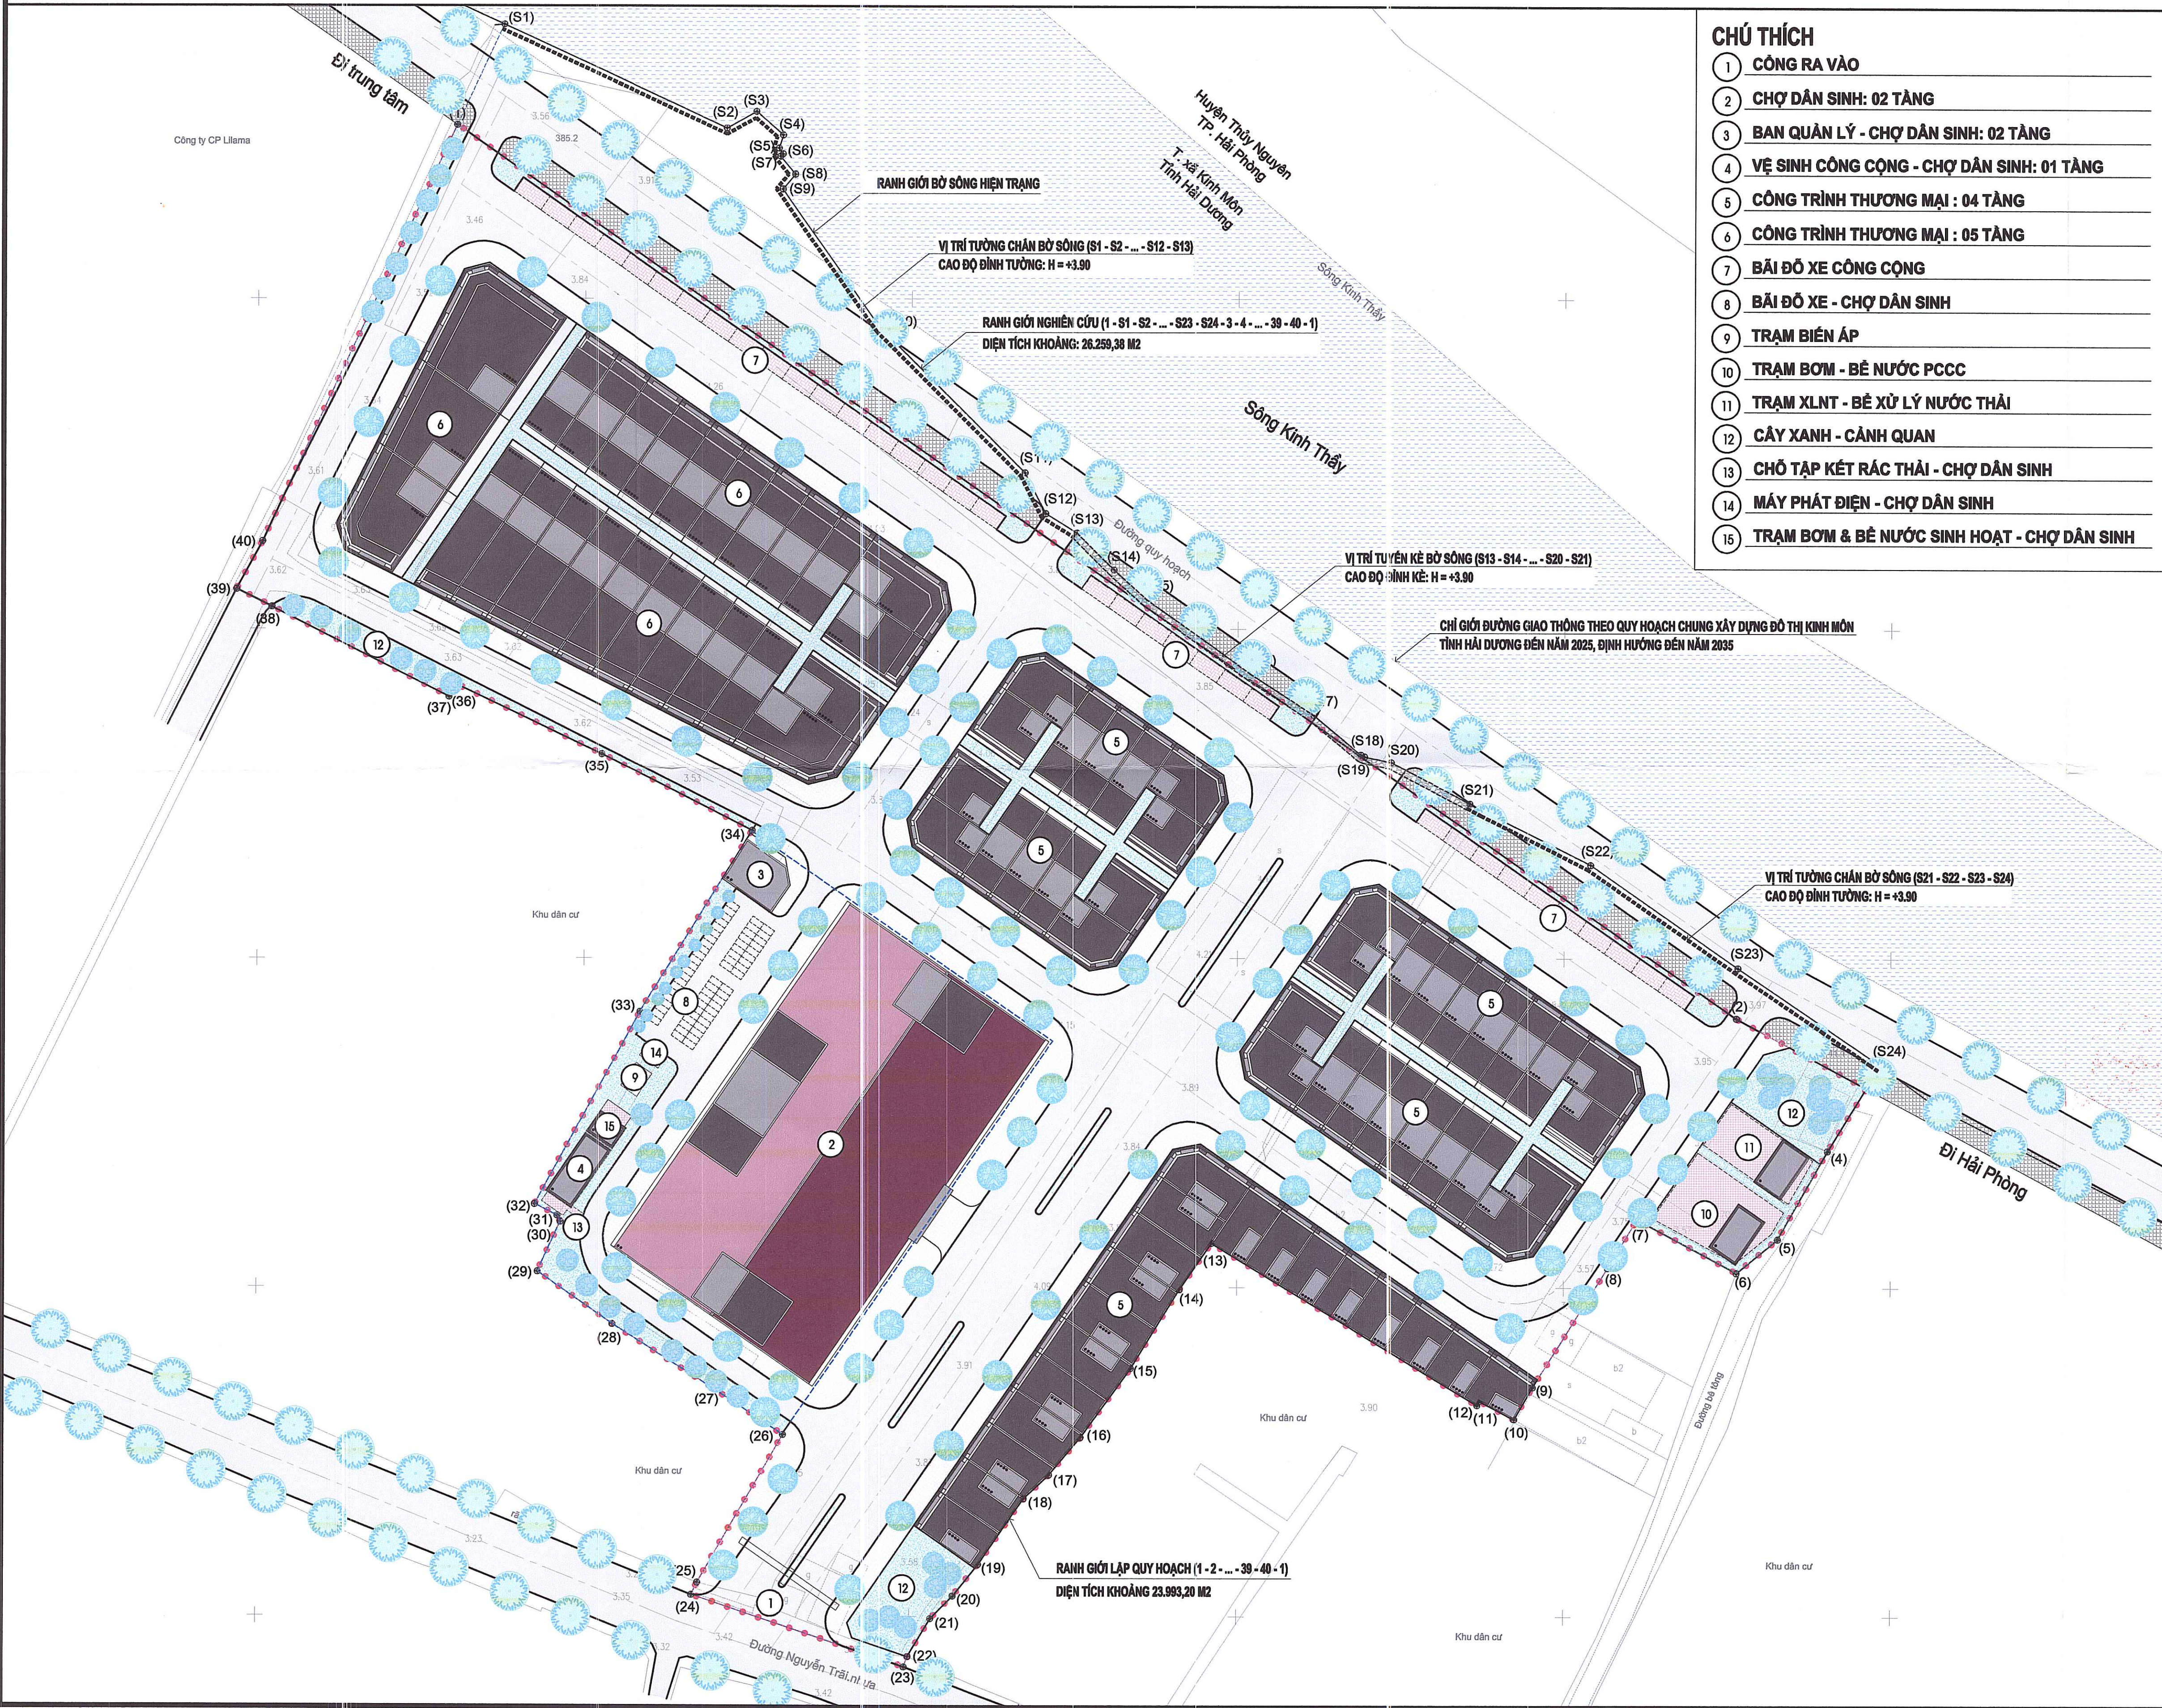

TỈNH HẢI DƯƠNG - THỊ XÃ KINH MÔN
 QUY HOẠCH CHI TIẾT XÂY DỰNG TỶ LỆ 1/500 DỰ ÁN ĐẦU TƯ XÂY DỰNG CHỢ DÂN SINH VÀ TRUNG TÂM THƯƠNG MẠI AN LƯU
 SƠ ĐỒ TỔ CHỨC KHÔNG GIAN KIẾN TRÚC CẢNH QUAN

- CHÚ THÍCH**
- 1 CÔNG RA VÀO
 - 2 CHỢ DÂN SINH: 02 TẦNG
 - 3 BAN QUẢN LÝ - CHỢ DÂN SINH: 02 TẦNG
 - 4 VỆ SINH CÔNG CỘNG - CHỢ DÂN SINH: 01 TẦNG
 - 5 CÔNG TRÌNH THƯƠNG MẠI : 04 TẦNG
 - 6 CÔNG TRÌNH THƯƠNG MẠI : 05 TẦNG
 - 7 BÃI ĐÓ XE CÔNG CỘNG
 - 8 BÃI ĐÓ XE - CHỢ DÂN SINH
 - 9 TRẠM BIẾN ÁP
 - 10 TRẠM BƠM - BỂ NƯỚC PCCC
 - 11 TRẠM XLNT - BỂ XỬ LÝ NƯỚC THẢI
 - 12 CÂY XANH - CẢNH QUAN
 - 13 CHỖ TẬP KẾT RÁC THẢI - CHỢ DÂN SINH
 - 14 MÁY PHÁT ĐIỆN - CHỢ DÂN SINH
 - 15 TRẠM BƠM & BỂ NƯỚC SINH HOẠT - CHỢ DÂN SINH

- GHI CHÚ:**
- RANH GIỚI NGHIÊN CỨU (1 - S1 - S2 - ... - S23 - S24 - 3 - 4 - ... - 39 - 40 - 1)
DIỆN TÍCH KHOẢNG 26.259,38 M2
 - RANH GIỚI LẬP QUY HOẠCH (1 - 2 - ... - 39 - 40 - 1):
DIỆN TÍCH KHOẢNG 23.993,20 M2

CÔNG TRÌNH - ĐỊA ĐIỂM:
 QUY HOẠCH CHI TIẾT XÂY DỰNG TỶ LỆ 1/500
 DỰ ÁN ĐẦU TƯ XÂY DỰNG CHỢ DÂN SINH VÀ
 TRUNG TÂM THƯƠNG MẠI AN LƯU
 PHƯỜNG AN LƯU, THỊ XÃ KINH MÔN, TỈNH HẢI DƯƠNG

TÊN BẢN VẼ:
 SƠ ĐỒ TỔ CHỨC KHÔNG GIAN KIẾN TRÚC CẢNH QUAN